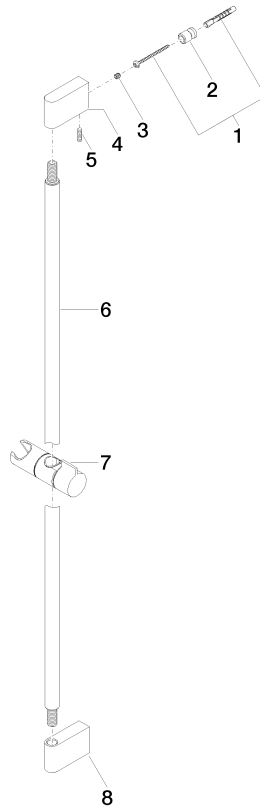

26 705 670

- 73mm projection
- gauge 835 mm

	Chrome	26 705 670-00
	Brushed Platinum	26 705 670-06
	Dark Chrome	26 705 670-19
	Matte Black	26 705 670-33

26 705 670

mm [inches]

26 705 670

Parts for other finishes can be found here: [Brushed](#)  
[Platinum](#)

### Spare parts list

No.	Item Number	Name	Quantity used	Delivery time
1	05 17 20 726 02 90	fixing set	2	2
2	08 17 20 726 90	holder	2	2
3	09 31 11 049 90	pin	2	2
5	04 31 11 113 00 90	pin	2	2
6	90 28 22 597 00-00	holder	1	10